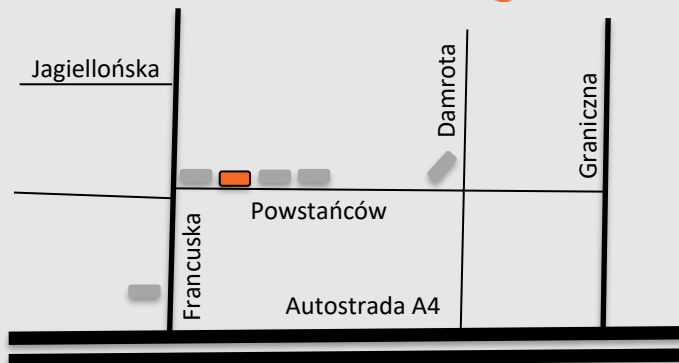

Symbol lokalizacji **P2** **ul. Powstańców** szczegóły... 

Główna arteria miejska prowadząca z Centrum Handlowego 3 Stawy oraz autostrady A4 w kierunku ścisłego centrum. Lokalizacja przy dużym skrzyżowaniu z ulicą Powstańców prowadzącą na osiedle Paderewskiego i w stronę byłego Centrum Handlowego Belg.

Rozmiar 4x2m, powierzchnia 8 m<sup>2</sup>

**Mapa** szczegóły... 

**Koszty:**

Ekspozycja 1 miesiąc	<b>1 200 zł netto</b>
Wydruk i montaż	<b>400 zł netto</b>